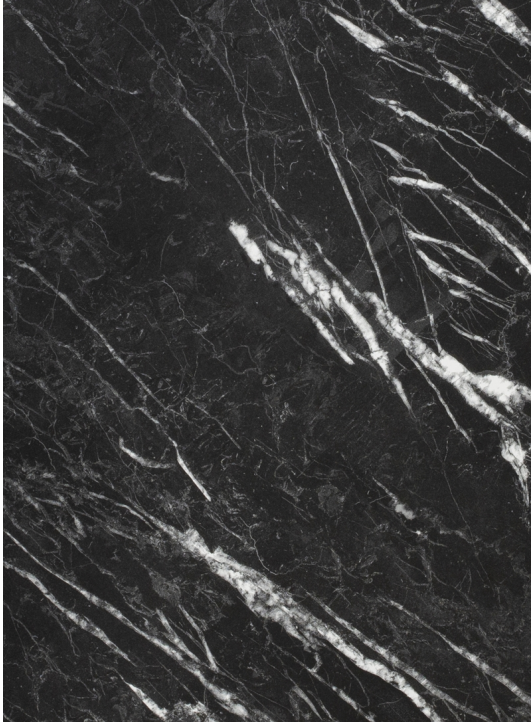

SHEESHAM

BARLEY

MARBLE BIANCO*

MARBLE BROMO*

* STANDAARD RANDAFWEWRKING ZWART.

NIET OP ALLE TAFELS MOGELIJK. VOOR MOGELIJKHEDEN GELIEVE DE PRIJSLIJST VAN HET MODEL TE RAADPLEGEN.

MARBLE NERO*

NATUR

* STANDAARD RANDAFWEWRING ZWART.

NIET OP ALLE TAFELS MOGELIJK. VOOR MOGELIJKHEDEN GELIEVE DE PRIJSLIJST VAN HET MODEL TE RAADPLEGEN.

PEDRA

TOBACCO

BLOND OAK

HAZEL

MISTY OAK

NOIR**