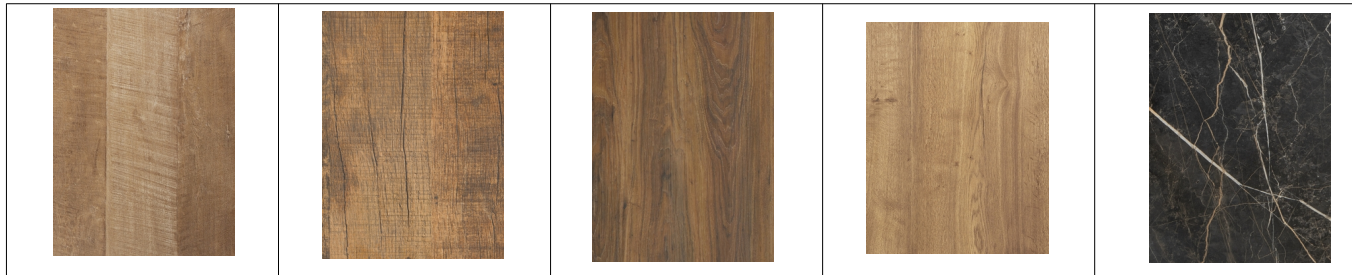

**DARK ALMOND**

**DARK MANGO**

**FRESH OAK**

**MANGO**

**MOKKA**

**OLD PIANO**

**OLD TEAK**

**ORIENT**

**SHEESHAM**

**BARLEY**

**MARBLE BROMO\***

**NATUR**

**PEDRA\***

**TOBACCO**

**BLOND OAK**

**HAZEL**

**MISTY OAK**

**NOIR\*\***

\* STANDAARD RANDAFWERKING ZWART. NIET OP ALLE TAFELS MOGELIJK, VOOR MOGELIJKHEDEN GELIEVE DE PRIJSLIJST VAN HET MODEL TE RAADPLEGEN.  
STANDAARD RANDAFWERKING MATCHING